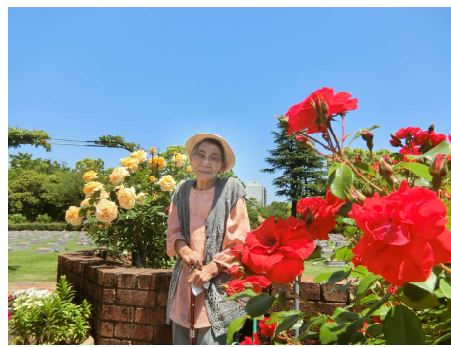

バラが咲いた～♪

5月中旬、近隣の公園ではバラが綺麗に咲き誇っていました～
皆さん自然と笑みがこぼれます。
記念写真を撮りました～

ボランティアさん募集

デイサービス還る家ともにでは、現在ボランティアさんを募集しています。

活動内容は、

- ご利用の方とのお話相手
- お散歩付き添い
- 食事作り
- レクリエーション
- 園芸作業

などです。

ご希望の方は、お気軽にミネまでお問い合わせください。宜しく願いいたします。